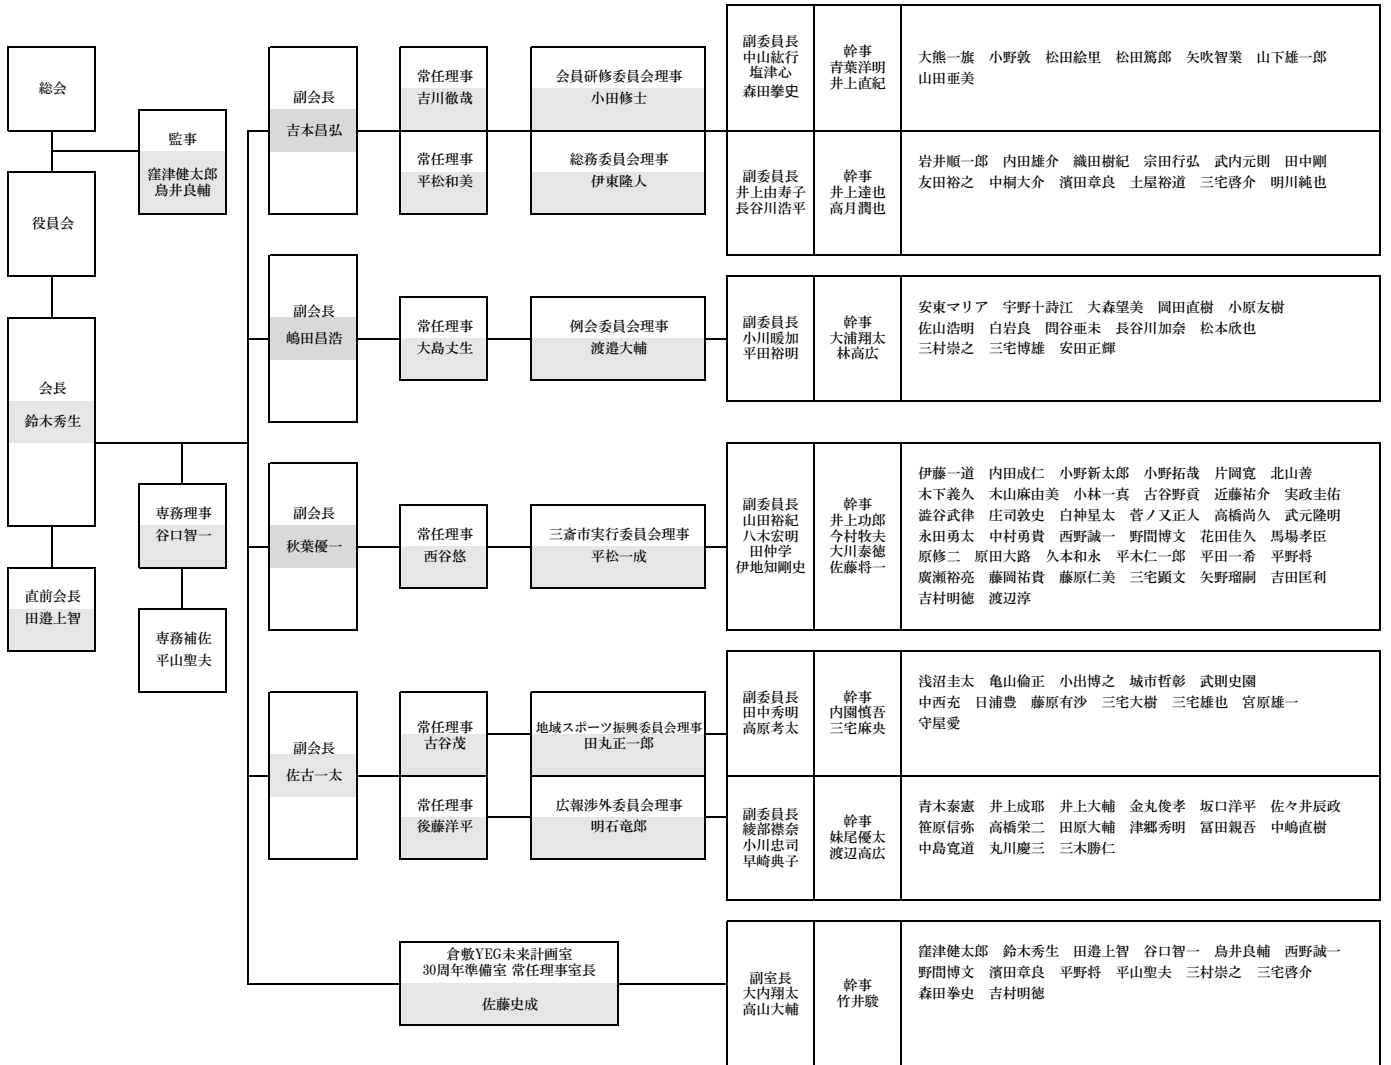

令和7年度 組織図

次年度会長選考委員会
田仲学 田邊上智 鈴木秀生 窪津健太郎 鳥井良輔

日本YEG 出向	未来創造委員会			
	内園慎吾			
中国 ブロック 出向	中山紘行 中西充 小川忠司			

岡山県商工会議所青年部連合会出向			
理事 鈴木秀生	総務委員会	企画委員会	交流委員会
	佐藤史成 木下義久	内田雄介 田仲学	田邊上智 吉本昌弘