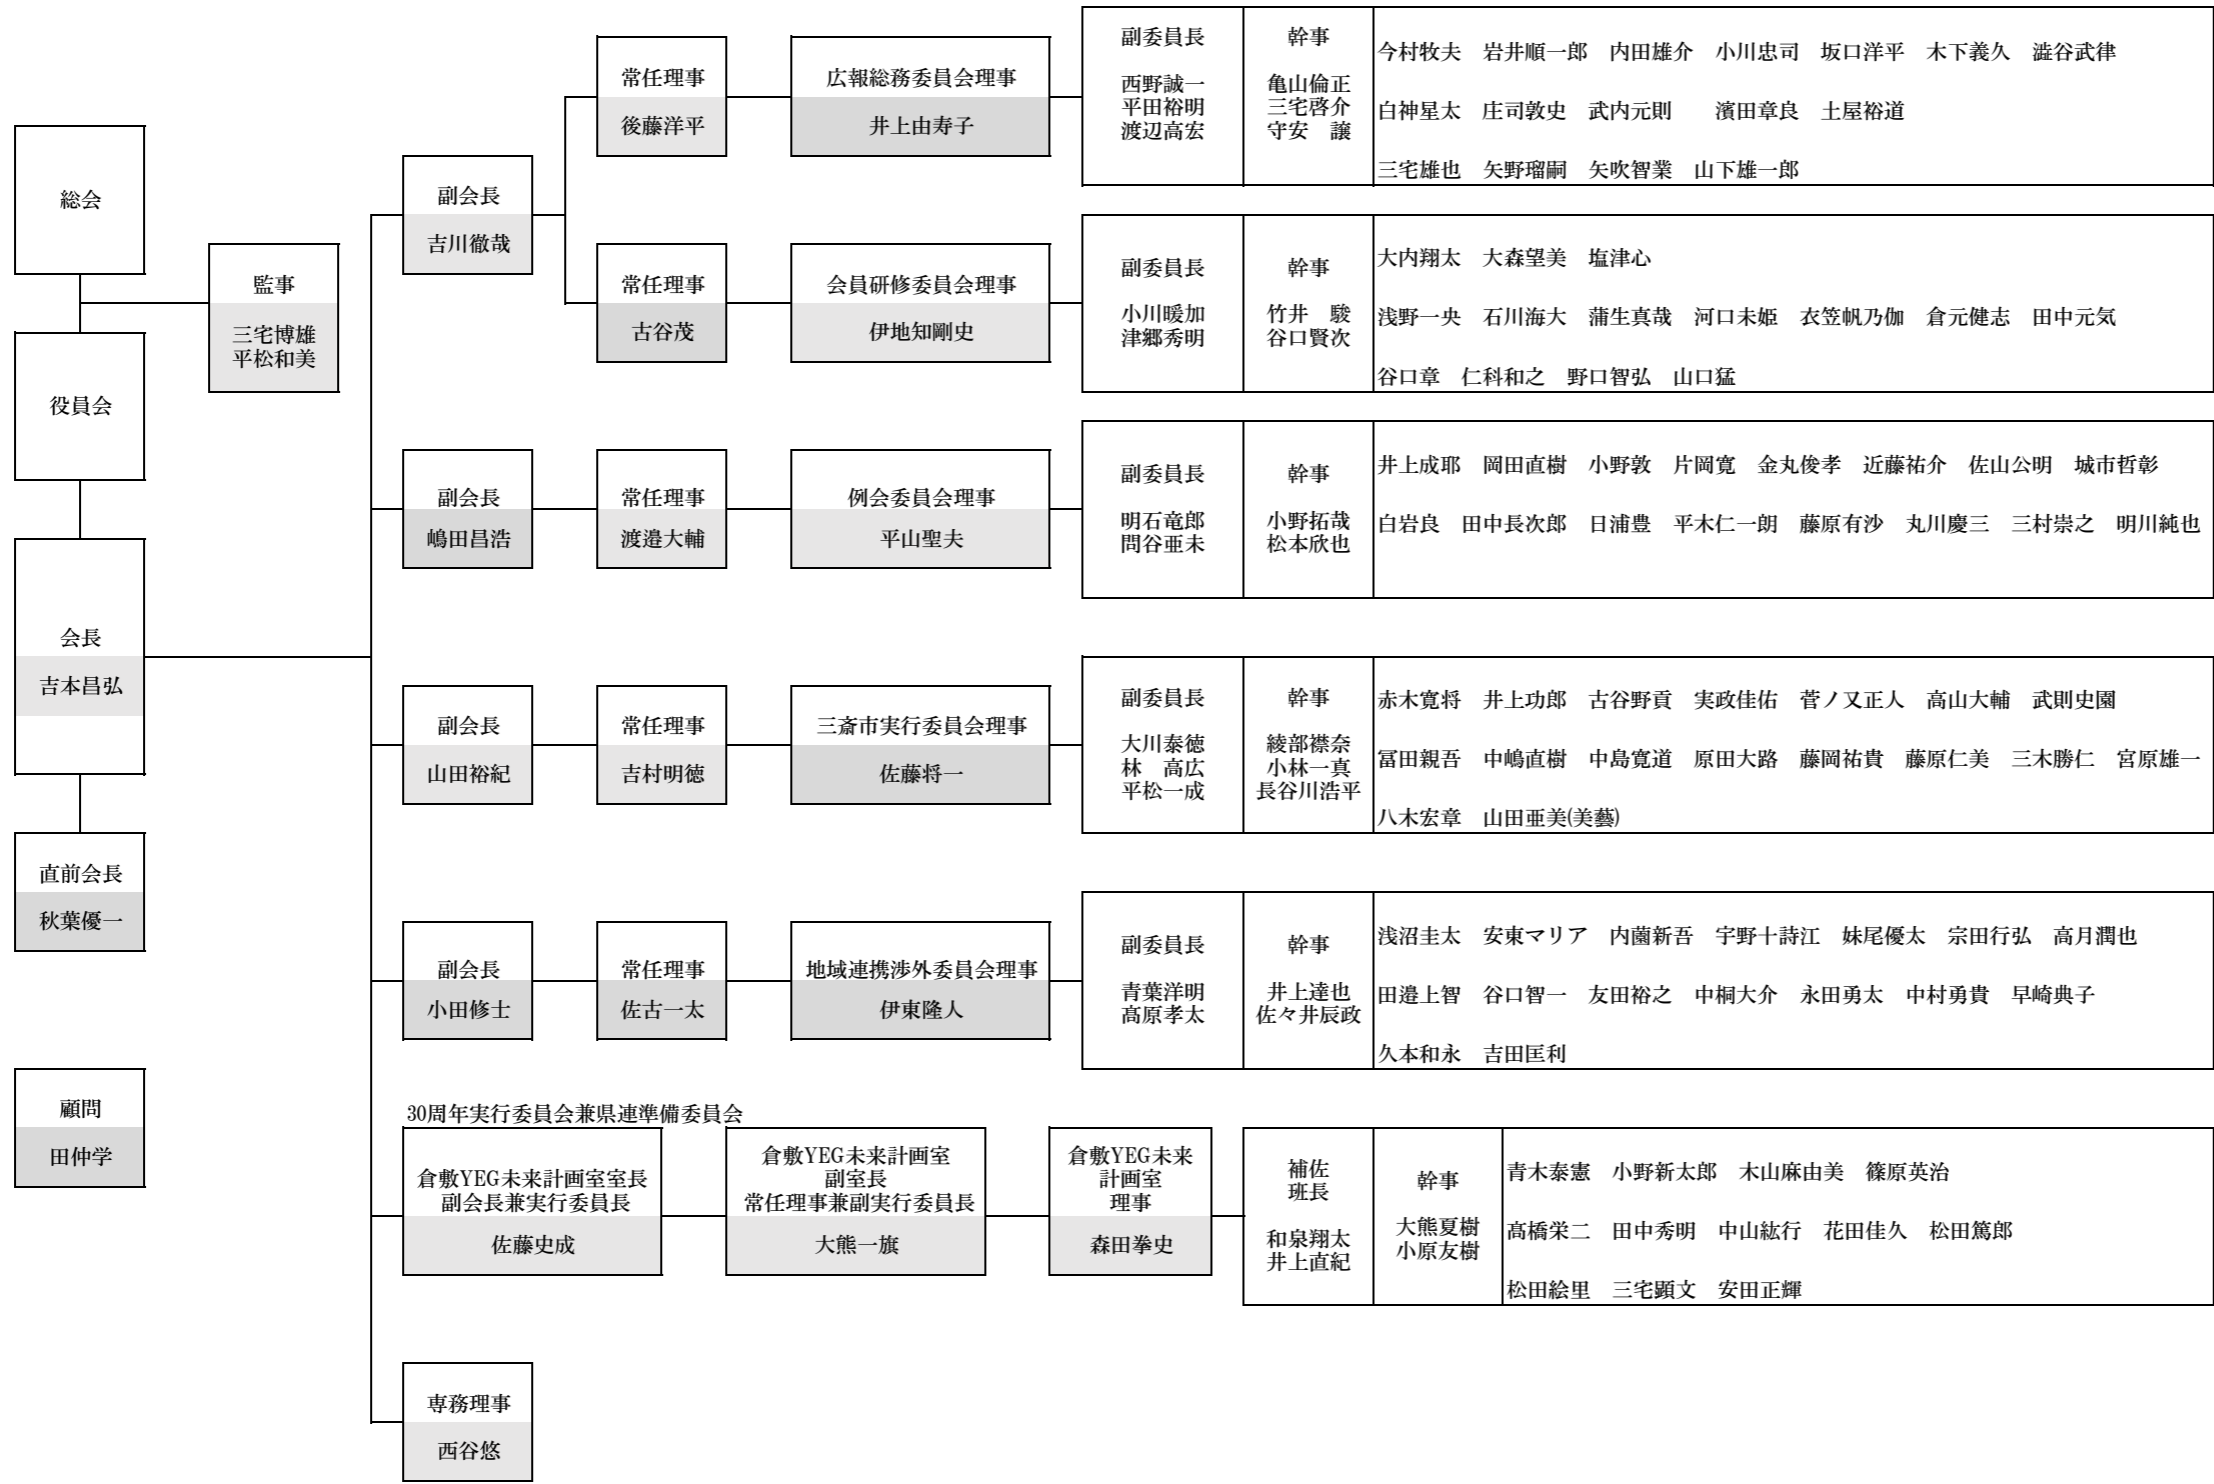

令和8年度 組織図

次年度会長選考委員会 明石竜郎 秋葉優一 吉本昌弘 三宅博雄 平松和美	日本YEG 出向	三宅博雄	岡山県商工会議所青年部連合会出向				
	中国 ブロック 出向	明石竜郎 平山聖夫	理事 吉本昌弘	企画担当副会長	企画委員会 委員長	総務委員会	企画委員会
		中山紘行		小田修士	佐藤史成 大熊一旗	田仲学 内田雄介	伊東隆人 吉村明德